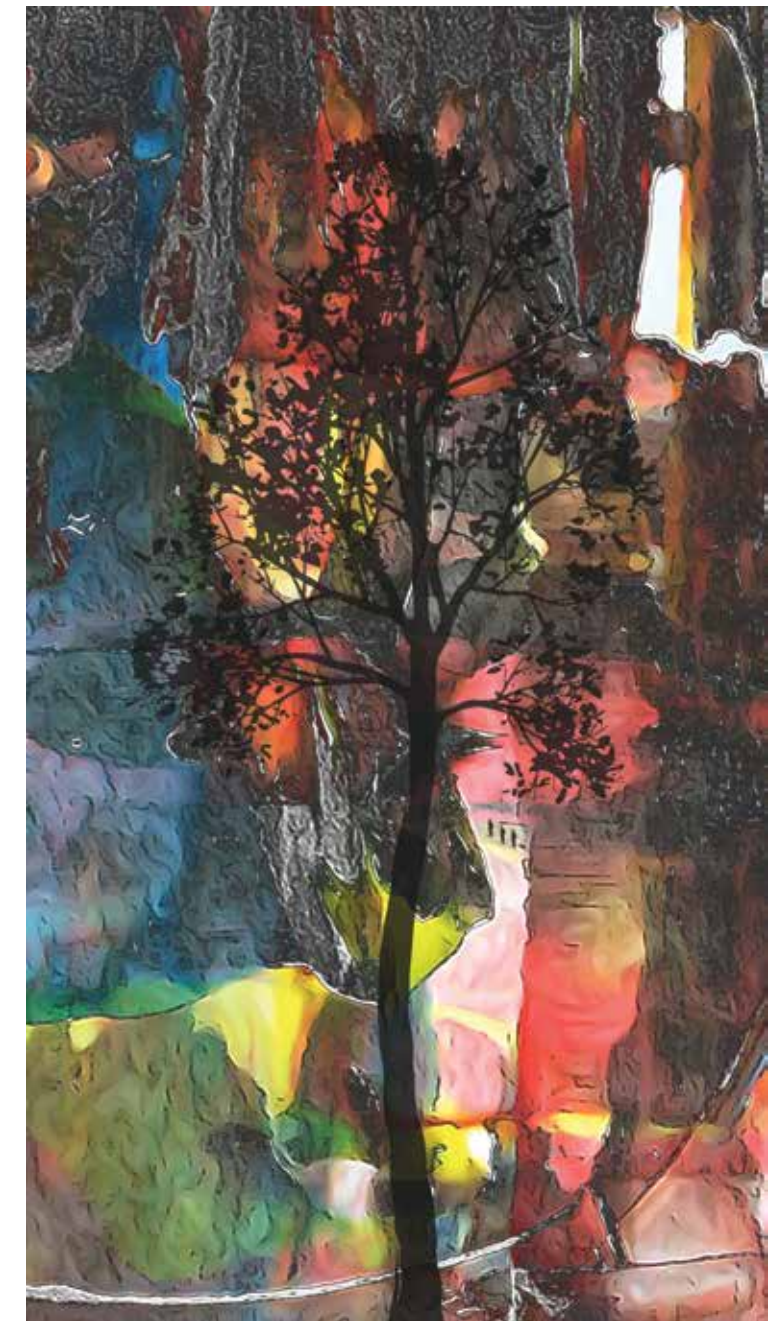

Suisse

www.artmajeur.com/fr/art-gallery/lydia-stadler-centonze

LYDIA STADLER

COULEUR

Un refuge qui ne trahit jamais
Une dimension où s'égarer

COLOUR

A refuge that never betrays
A dimension in which to lose yourself

MES EXPOS

- Octobre 2019
BIENNALE FIRENZE
- Octobre 2019
TRIENNALE DE PARIS

*Solitudine, 21x37 cm,
dessin à la tempera*

Volo, 21x37 cm, dessin à la tempera

Dialogo, 21x37 cm, dessin à la tempera

Viaggio, 21x37 cm, dessin à la tempera

Lorsque nous parlons de couleur chacun de nous parle de quelque chose de très personnel ; dimension, état d'âme, refuge, projections futures et passées.

« Transparences » sont des voiles à parcourir pour aller à l'essentiel.

When we speak of colour, we all speak of something very personal: dimension, mental space, sanctuary, future and past projections.

"Transparencies" are many veils to remove to go to the essential.

*Introspezione,
21x37 cm,
dessin à la tempera*